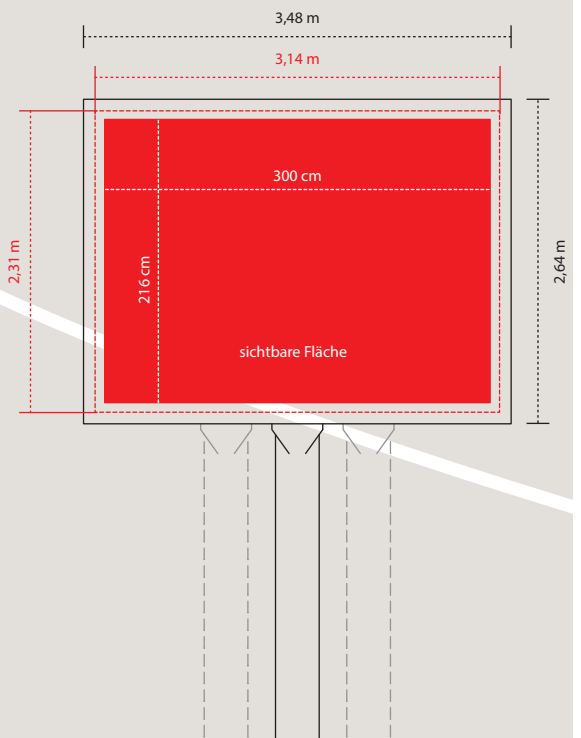

Rolling Board

FORMAT & AUFLÖSUNG

sichtbare Sujetfläche: 3.000 x 2.160mm,
Totalformat inkl. Passepartout-Rahmen:
3.140 x 2.310mm

DATEIFORMAT

Druck-PDF

BILDER

Bilder im CMYK-Modus einsetzen,
Proportionen & Bildqualität 1:10 – 600dpi

DRUCKDATEN

Bitte senden Sie uns die Druckdaten 10 Werktage
vor Aushang zu.

AUSHANGRHYTHMUS

wöchentlich

KOSTEN

Basis TKP* € 4,99
Selektions TKP* € 6,20

HANDLINGFEE

€ 52,55 Montagekosten
€ 100,00 Druckkosten

ABGABETERMIN

10 Werktage vor Aushang

KONTAKT:

Mag. David Edlinger

Tel: 0664/80 5216250 | david.edlinger@psg-posterservice.at

www.p-s-g.at