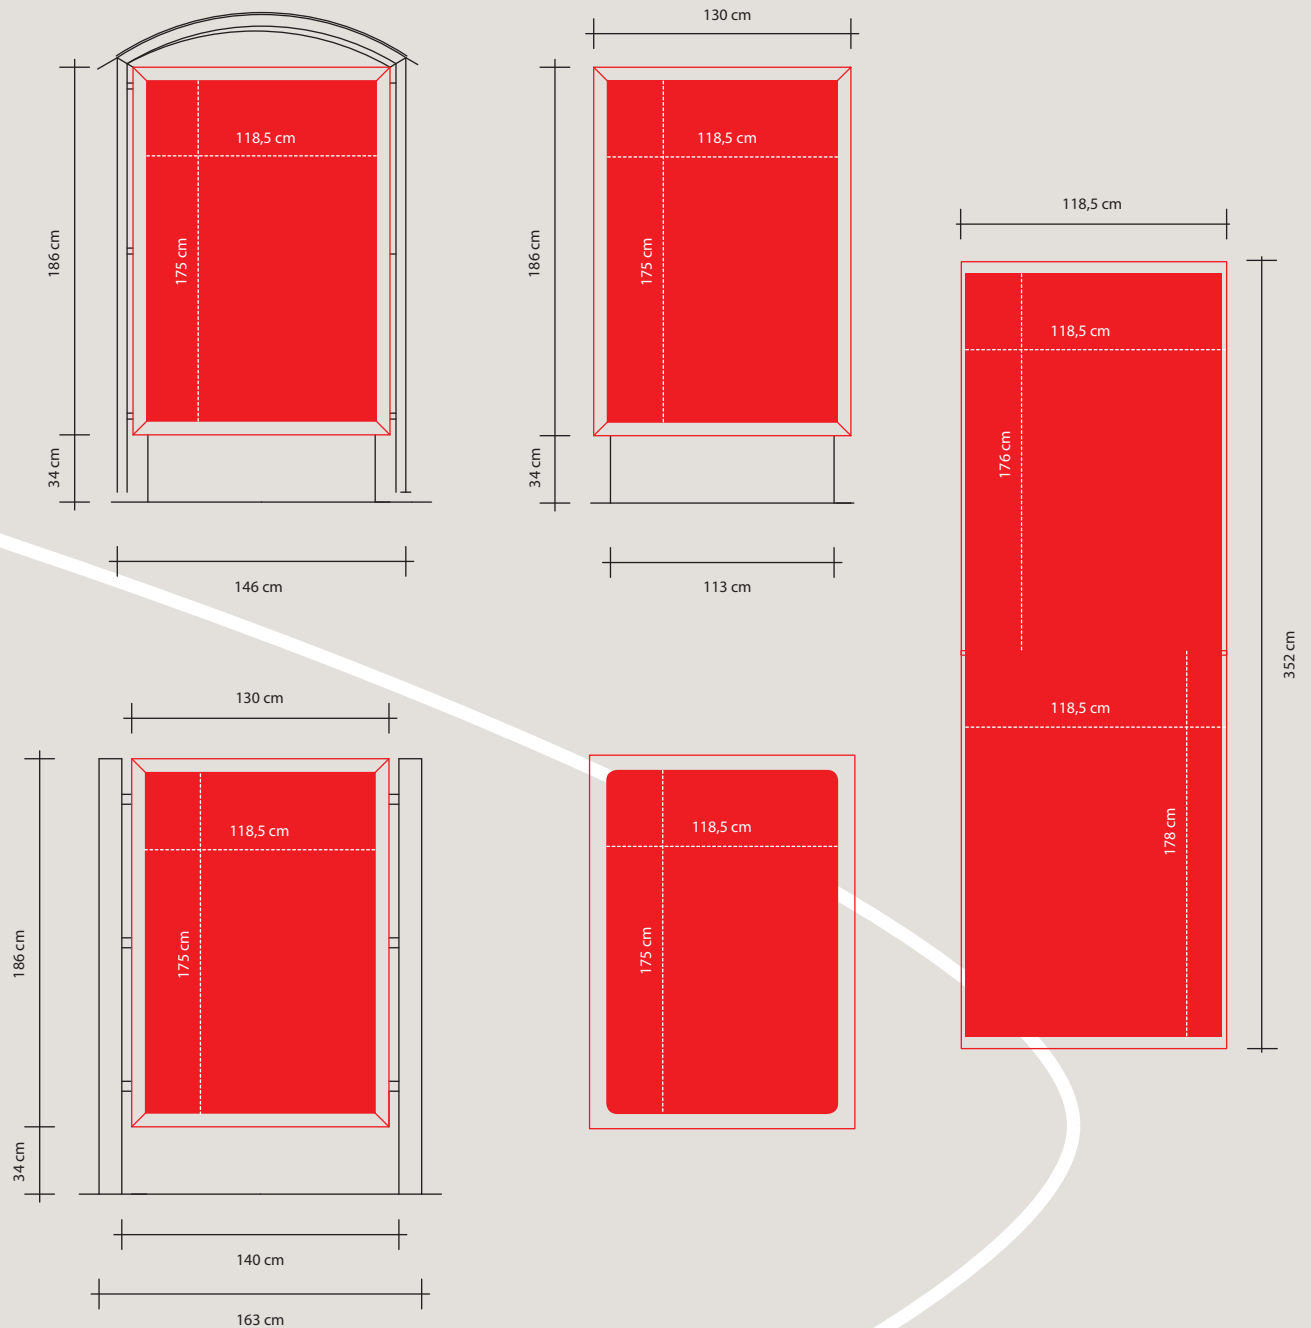

City Light

STANDSKIZZEN

KONTAKT:

Mag. David Edlinger

Tel: 0664/80 5216250 | david.edlinger@psg-posterservice.at

www.p-s-g.at

PosterService GmbH