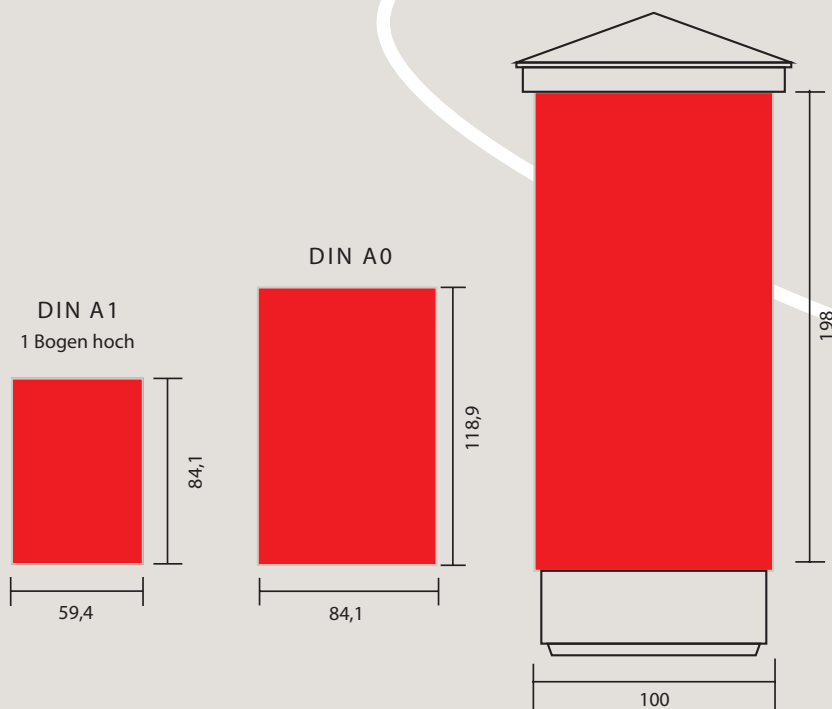

Kulturplakat

FORMAT & AUFLÖSUNG

DIN A1 auf Kultursäulen und Motion Lights
DIN A0 auf A0-Ständern

PAPIER & ANLIEFERUNG

Affichenpapier, Mindestgrammatur 115g pro Quadratmeter, 10-prozentige Überlieferung

KOSTEN

A1: € 0,68 pro Stück pro Tag
A0: € 1,40 pro Stück pro Tag

HANDLINGFEE

A1: € 0,95 Montagekosten pro Stück
A0: € 1,90 Montagekosten pro Stück

ABGABETERMIN

3-4 Werktage vor Aushangbeginn

AUSHANGRHYTMUS

täglich Montag - Freitag