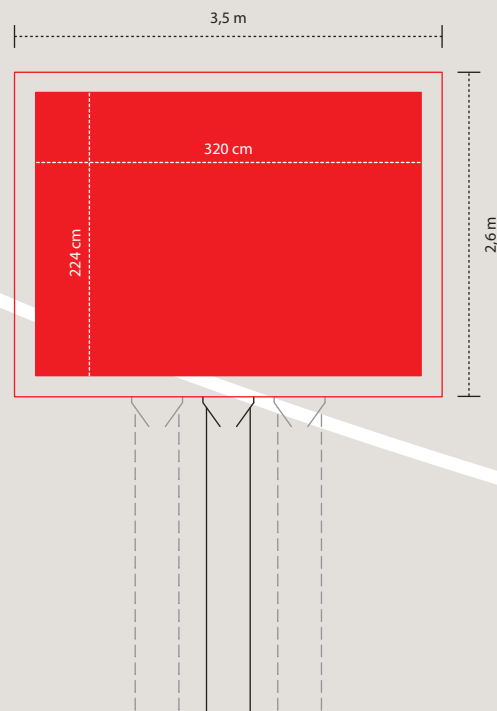

Premium Screen

FORMAT & AUFLÖSUNG

LED Screen Größe: 3.200 x 2.240 mm
Datenformat 1.200 x 840 Pixel | 300 dpi

DATEIFORMAT

.mov, .mp4
File Container/Video Codec: .mov/h264, .mp4/VC-1
Frame Rate 25p, OHNE Tonspur

SPOTDAUER

12 Sekunden |
individuelle Spotdauer auf Anfrage möglich

LAUFZEIT

7 Tage (Montag – Sonntag)
individuelle Ausspielung auf Anfrage möglich

ABGABETERMIN

3 Werktage vor Start

SONDERBUCHUNGEN:

+ 30% Aufschlag bei Tagesbuchungen
+ 50% Aufschlag bei Stundenbuchungen

LOOP

60 Sekunden

KOSTEN

Basis TKP* € 11,00

HANDLINGFEE

€ 491,00 pro Spot

*TKP = Basispreis pro 1.000 Sichtkontakte

KONTAKT:

Mag. David Edlinger

Tel: 0664/80 5216250 | david.edlinger@psg-posterservice.at

www.p-s-g.at

PosterService GmbH