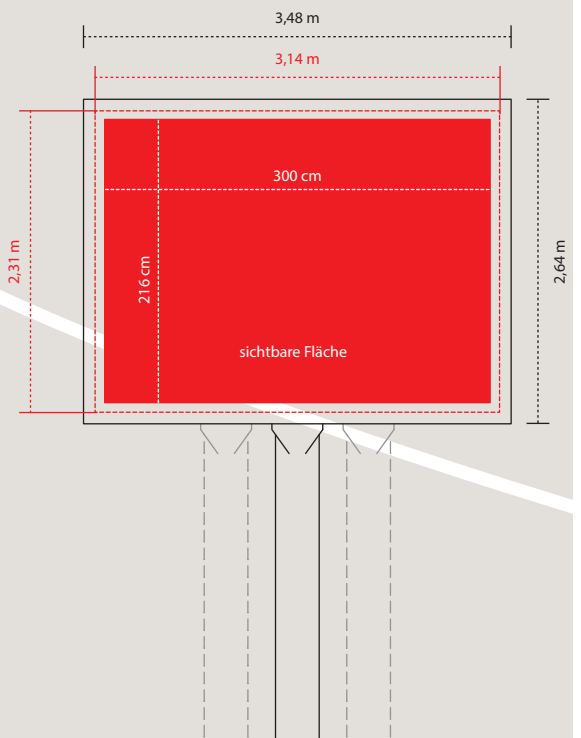

Rolling Board

FORMAT & AUFLÖSUNG

sichtbare Sujetfläche: 3.000 x 2.160mm,
Totalformat inkl. Passepartout-Rahmen:
3.140 x 2.310mm

DATEIFORMAT

Druck-PDF

BILDER

Bilder im CMYK-Modus einsetzen,
Proportionen & Bildqualität 1:10 – 600dpi

DRUCKDATEN

Bitte senden Sie uns die Druckdaten 10 Werktage
vor Aushang zu.

AUSHANGRHYTHMUS

wöchentlich

KOSTEN

Basis TKP* € 5,19
Selektions TKP* € 6,45

HANDLINGFEE

€ 54,65 Montagekosten
€ 103,00 Druckkosten

ABGABETERMIN

10 Werktage vor Aushang

*TKP = Basispreis pro 1.000 Sichtkontakte

KONTAKT:

Mag. David Edlinger

Tel: 0664/80 5216250 | david.edlinger@psg-posterservice.at

www.p-s-g.at

PosterService GmbH